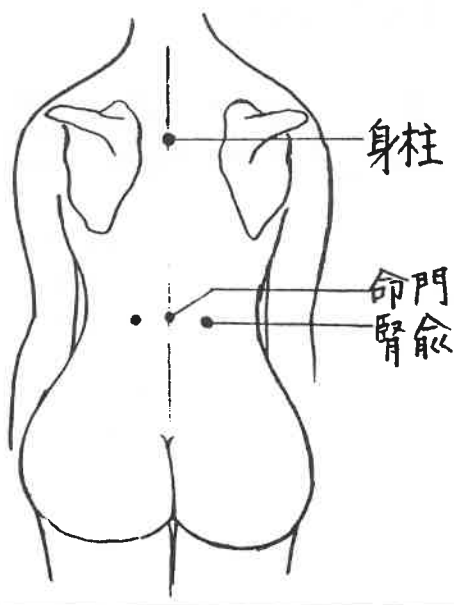

## 東洋医学 経絡・経穴(13)

### 13. 督脈

前号まで解説してまいりました12の経絡は、6臓と6腑につながるものでしたが、これから述べます督脈と任脈は臓・腑とは直接つながりをもたない経絡で、今回のテーマである督脈は、陽の経絡をすべて集めて監督する経絡といわれています。

図① 督脈

- 27 髎穴 (GINKŌ)
- 26 完端 (EITAN)
- 25 水臑 (SUIKŌ)
- 24 素髎 (SORYŌ)
- 23 神庭 (SHINTEI)
- 22 上星 (JŌSEI)
- 21 神会 (SHINEI)
- 20 前項 (ZENCHŌ)
- 19 百会 (HYAKUE)
- 18 後項 (GOCHŌ)
- 17 強間 (KYŌKAN)
- 16 腦戸 (NŌKO)
- 15 風府 (FŪFU)
- 14 瘻門 (AMON)
- 13 大椎 (DAISUI)
- 12 陶道 (TŌDŌ)
- 11 身柱 (SHINCHŪ)
- 10 神道 (SHINDŌ)
- 9 空台 (REIDAI)
- 8 三陽 (SHIYŌ)
- 7 筋縮 (KINSHUKU)
- 6 脊中 (SEKICHŪ)
- 5 懸枢 (KENSŪ)
- 4 命門 (MEIMON)
- 3 陽關 (YŌKAN)
- 2 腰俞 (YŌYU)
- 1 豪強 (CHŌKYŌ)

図②

図③ 百会

その左右には腎俞というツボがあります。(図②)  
この命門の反対側がちょうどヘソに当たり、命門とヘソは同じ高さで相対しています。

#### ①経絡の流れ

督脈は会陰部(陰部)から起こり、脊椎に沿って上がり、第3胸椎の身柱穴で2本に分かれ、脊椎を離れたすぐ横の風門穴に至り、第1胸椎の陶道穴で元に戻り、後頭部正中線を上がり、頭頂を経て前頭部から鼻筋、鼻尖から人中を経て、上唇内面の粘膜に終わります。